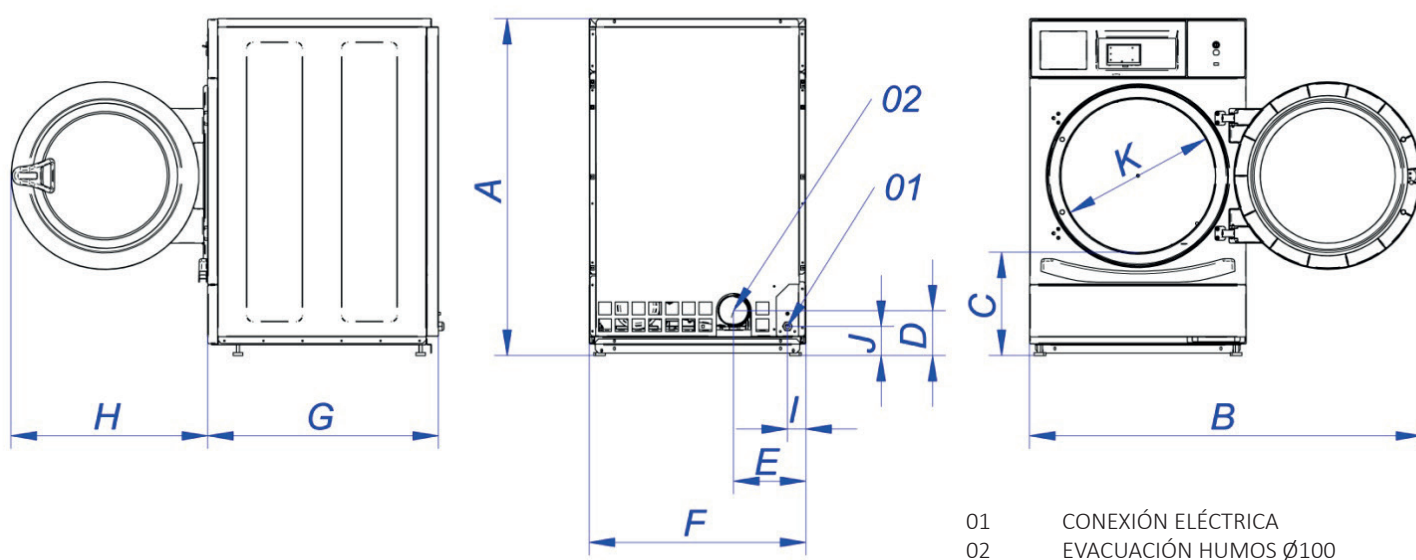

DATOS TÉCNICOS		UNIT.	DP-8	DP-10
CAPACIDAD Y TAMBOR				
Capacidad de carga 1:20	Kg		8	10
Volumen	l		160	200
Diámetro	mm		590	590
Profundidad	mm		585	690
DETALLES GENERALES				
Control P	-		Electrónico	Electrónico
Control T2	-		Pantalla táctil 4,3"	Pantalla táctil 4,3"
Conexión USB	-		Sí	Sí
Construcción	-		Paneles skinplate	Paneles skinplate
Zócalo	-		OPC	OPC
Versión autoservicio	-		Sí	Sí
Nivel sonoro	dB		62	62
PUERTA				
Altura centro boca carga	mm		545	545
Altura base boca carga	mm		250	250
Diámetro de la puerta $\varnothing$	mm		588	588
POTENCIA				
Motor	kW		0,37	0,37
Calefacción eléctrica	kW		6,75 / 4,5	6,75 / 4,5
CONEXIONES				
$\varnothing$ Evacuación humos	mm		100	100
Caudal de aire	m3/hour		300	300
DIMENSIONES / DIMENSIONES CON EMBALAJE				
Ancho / Ancho	mm		680 / 710	680 / 710
Profundo / Profundo	mm		722 / 832	755 / 832
Alto / Alto	mm		1056 / 1141	1056 / 1141
Peso neto / Peso bruto	kg		89 / 101	93 / 104

	A	B	C	D	E	F	G	H	I	J	K
DP-8	1056	1227	320	140	226	680	722	615	57	91	480
DP-10	1056	1227	320	140	226	680	722	615	57	91	480