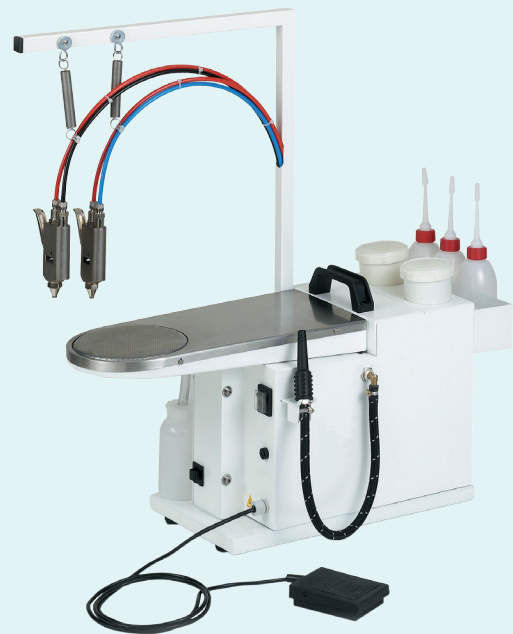

DESMACHADORAS

Características

DES-F / MINI-DES

DES-F

- Desmanchadora con brazo desmanchador en inoxidable con aspirador.
- Mesa de desmanchar en frío.
- Equipada con depósito de recuperación de líquido, dos depósitos de producto y pistola de aire.
- Plato de trabajo de acero inox AISI 304.
- Dimensiones del plato: 800x260x175 mm.
- Con dos pistolas de desmanchar en frío con circuito independiente, dos depósitos portalíquidos, antena soporte y brazo aspirante inox AISI 304.
- Conexión eléctrica: 230V 1+N / 50-60 Hz.
- Con compresor: 230/400V III 50Hz.
- Necesitan aire comprimido.

DES-F

MINI-DES

- Desmanchadora con brazo desmanchador en inoxidable con aspirador.
- Equipada con dos depósitos de producto y pistola de aire.
- Un pedal de accionamiento.
- Conexión eléctrica: 230V 1+N / 50-60 Hz.
- Necesitan aire comprimido.

MINI-DES

Planchado

Opciones

- Compresor para DES-F.
- Pistola aire-vapor para DES-F.
- Carrito para MINI-DES.

DATOS TÉCNICOS	UNIT.	DES-F	MINI-DES
DATOS GENERALES Y OPCIONES			
Dimensiones plato	mm	800 x 260 x 175	400 x 200 x 35
Caldera	-	No	No
Capacidad caldera	l	-	-
Compresor	-	Opc	-
Grupo Plancha	-	-	-
Pistola Vapor	-	Opc	-
Plato superior Pulido	-	-	-
POTENCIA			
Motor aspiración	HP	0,6	0,13
Motor bomba	HP	-	-
Motor compresor (Opcional)	HP	2	-
Resistencia caldera (Opcional)	kW	-	-
Motor ventilador	kW	-	-
CONEXIONES			
Ø Entrada agua	BSP	-	-
Ø Salida agua boiler	BSP	-	-
Ø Entrada vapor	BSP	3/8"	-
Ø Salida condensados vapor	BSP	3/8"	-
Presión vapor	BAR	4,5	-
Consumo Vapor	Kg/h	2-3	-
Ø Entrada aire	BSP	1/4"	1/4"
Ø Salida aire	mm	90	-
Presión aire	BSP	4-8	6-8
Consumo de aire	NI/m	200	30
DIMENSIONES / DIMENSIONES CON EMBALAJE			
Ancho / Ancho	mm	1.200/1.300-1.340 (Jaula)	640/600
Profundo / Profundo	mm	650/540-960 (Jaula)	320/450
Alto / Alto	mm	1.800/1.160-1.170 (Jaula)	325-670/540
Peso neto / Peso bruto	kg	44 / 78 (+compres.)/58-145 (+compres.)	13/16
Volumen	m³	1,40/1,51	0,14/0,15
OTROS			
Voltaje	Hz	230V 50/60	230V 50/60
Nivel Sonoro	dB	65	65