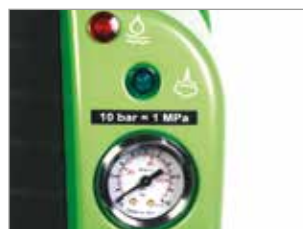

GENERADORES DE VAPOR

SG-30

PRESIÓN DE FUNCIONAMIENTO

5,5 bar

CAUDAL VAPOR

100 g/min

POTENCIA ABSORBIDA

3 kW

AUTOMOCIÓN

HORECA

INDUSTRIA ALIMENTARIA Y MINORISTAS

ÁREAS COMUNES AMPLIAS

DETALLES

ASA PARA FACILITAR EL TRANSPORTE.

PANEL DE CONTROL PARA GARANTIZAR UN CONTROL CONSTANTE DE LAS FUNCIONES PRINCIPALES DE LA MÁQUINA.

REGULADOR GIRATORIO PARA AJUSTAR LA CANTIDAD DE VAPOR

CARACTERÍSTICAS TÉCNICAS

		SG-30 P 5510 M
Código		GNVA40017
Presión de funcionamiento	bar/Mpa	5,5/0,55
Caudal de vapor	g/min	0-100
Temperatura máx. de vapor	°C	140
Tiempo de arranque	min.	~ 7
Alimentación eléctrica	Ph-V-Hz	1-230-50
Potencia absorbida máx.	kW	3
Volumen de la caldera	l	2,2 (llenado automático)
Depósito llenado de agua	l	2
Depósito de detergente	l	1,5
Dimensiones (LxAxH)	cm	57x40x65
Peso	kg	12